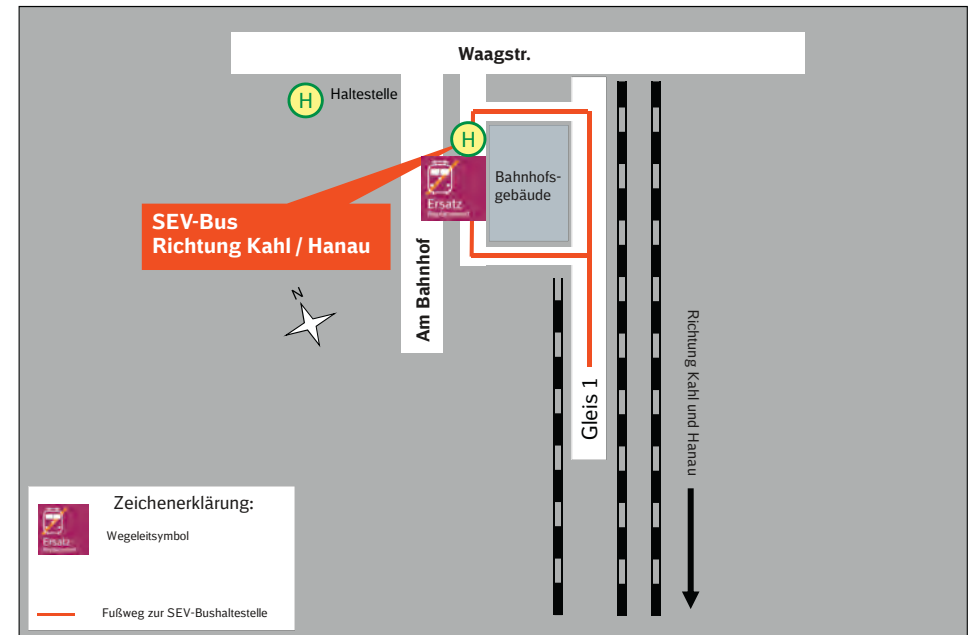

Schöllkrippen

WFB 2015