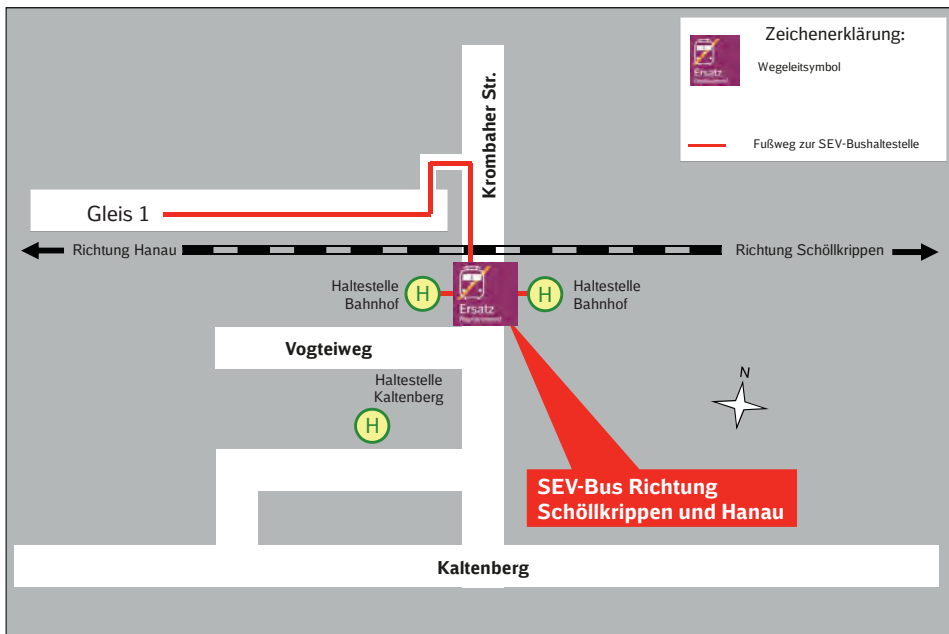

vom Sa, 19.05. (01 Uhr) bis So 03.06.18 (Betriebsschluss) modernisiert die Kahlgrund-Verkehrs-Gesellschaft mbH (KVG) ihre Gleisanlagen.

Auf Ihre Reise hat das folgende Auswirkungen:

- Für Sie richten wir einen Schienenersatzverkehr (SEV) mit Bussen zwischen Königshofen und Schöllkrippen ein.
- Die Busse halten in Königshofen an einer SEV-Bushaltestelle südlich des Bahnübergangs, unsere Zugbegleiter begleiten Sie zwischen Zug und Bus.
- Der SEV-Bus hält in Blankenbach Ri. Schöllkrippen an der „Kirche“, Ri. Hanau an der „Mühlstraße“.
- Planmäßige Anschlüsse können nicht immer erreicht werden. Bitte planen Sie Ihre Reise entsprechend der Änderungen.
- Radmitnahme im Bus ist nicht möglich.
- Am Pfingstmontag und an Christi Himmelfahrt gilt der Fahrplan für Sonntag.

Blankenbach

WFB 2015

Schöllkrippen

WFB 2015

Königshofen (Kahl) – Umstieg SEV

WFB 2018

Ihre Informationsmöglichkeiten	
Internet	www.deutschebahn.com/bauinfos mit kostenlosem E-Mail-Newsletter und RSS-Feed
Handy/PDA/Smartphone	bauinfos.deutschebahn.com/mobil
Die Service-Nummer der Bahn	0180 6 99 66 33 (20 ct/Anruf aus dem Festnetz, Tarif bei Mobilfunk max. 60 ct/Anruf)
Kundendialog Westfrankenbahn	0621 830 1200
Videotext	BR Tafel 897 und SWR Tafeln 540
Service für mobilitäts- eingeschränkte Fahrgäste: Möbilitätsservice-Zentrale	erreichbar über Service-Nummer der Bahn s.o. Fax 0180 5 159 357 (14 ct/Min. aus dem Festnetz, Tarif bei Mobilfunk ggf. abweichend max. 42 ct/Min.) E-Mail: msz@deutschebahn.com
Aushänge	auf Bahnhöfen und Haltepunkten
Aktuelle Betriebslage	Internet www.bahn.de/ris Mobil mobile.bahn.de/ris

Erläuterung zum SEV-Symbol

Bei Schienenersatzverkehr soll Ihnen dieses (lilafarbene) Symbol auf Bussen, Haltestellen und Aushängen durch seine Wiedererkennung bei der Orientierung behilflich sein.

Zusätzliche Hinweise