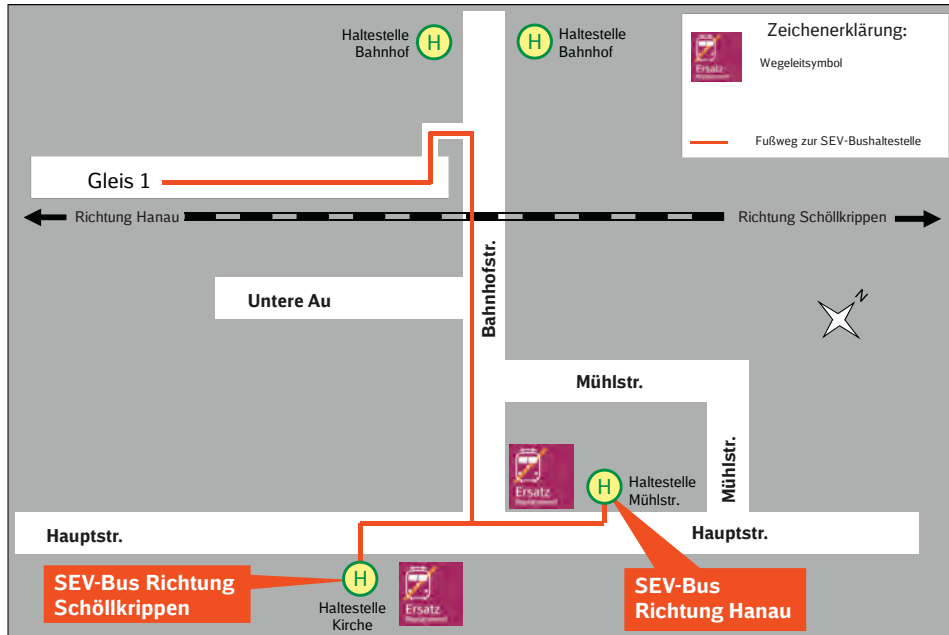

Blankenbach

WFB 2015